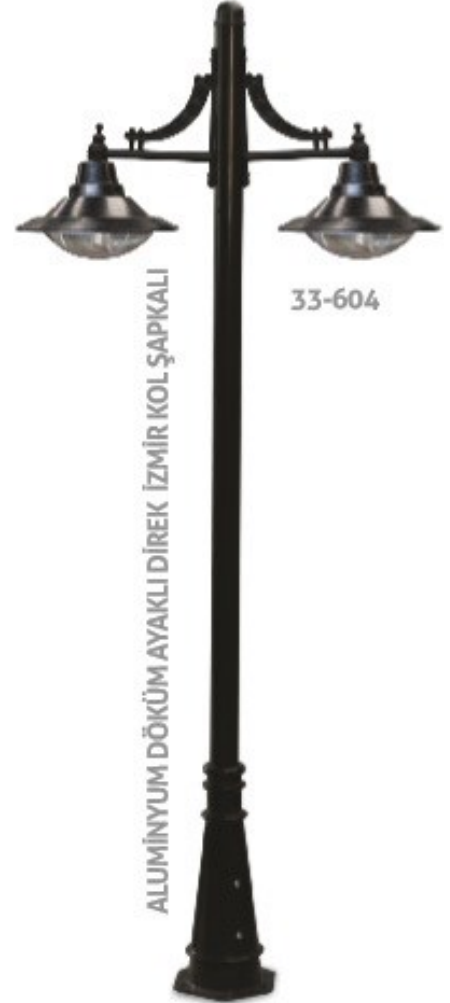

33-633

PLATİN AYAK DİREK FERFORJE KOL LİDYA

33-632

PLATİN AYAK DİREK BELDEKOL LİDYA

33-637

PLATİN AYAK DİREK BÜKME KOL 20'LİK PAPTAYA

PLATİN AYAKLI SAMSUL DİREK

33-636

PLATİN AYAK DİREK LARA

PLATİN AYAK DİREK FERFORJE KOL KARE

33-639

PLATİN AYAK DİREK İZMİR KOL 20'LİK MERİDYEN

33-635

PLATİN AYAK DİREK İZMİR KOL ŞAPKALI FENER

33-640

PLATİN AYAK DİREK İZMİR KOL RUMELİ

33-638

ALUMINYUM DÖKÜM AYAKLI 1'Lİ BÜKME KOL

ALUMINYUM DÖKÜM AYAKLI 2'Lİ BÜKME KOL

ALUMINYUM DÖKÜM AYAKLI 3'LÜ BÜKME KOL

33-602

ALUMINYUM DÖKÜM AYAKLI BELDE KOL LİDYA

33-609

ALUMINYUM DÖKÜM AYAKLI DİREK FERFORJE KOL ALRİGEN

33-606

ALUMINYUM DÖKÜM AYAK DİREK 20'LİK MERİDYEN

89x60 WATT OTOMATLI PLATIN AYAK BÜKME KOL LIDYA

33-651

89x60 WATT OTOMATLI PLATIN AYAK İZMİR KOL ALTIGEN

33-654

89x60 WATT OTOMATLI PLATIN AYAK FERFORJE KOL LIDYA